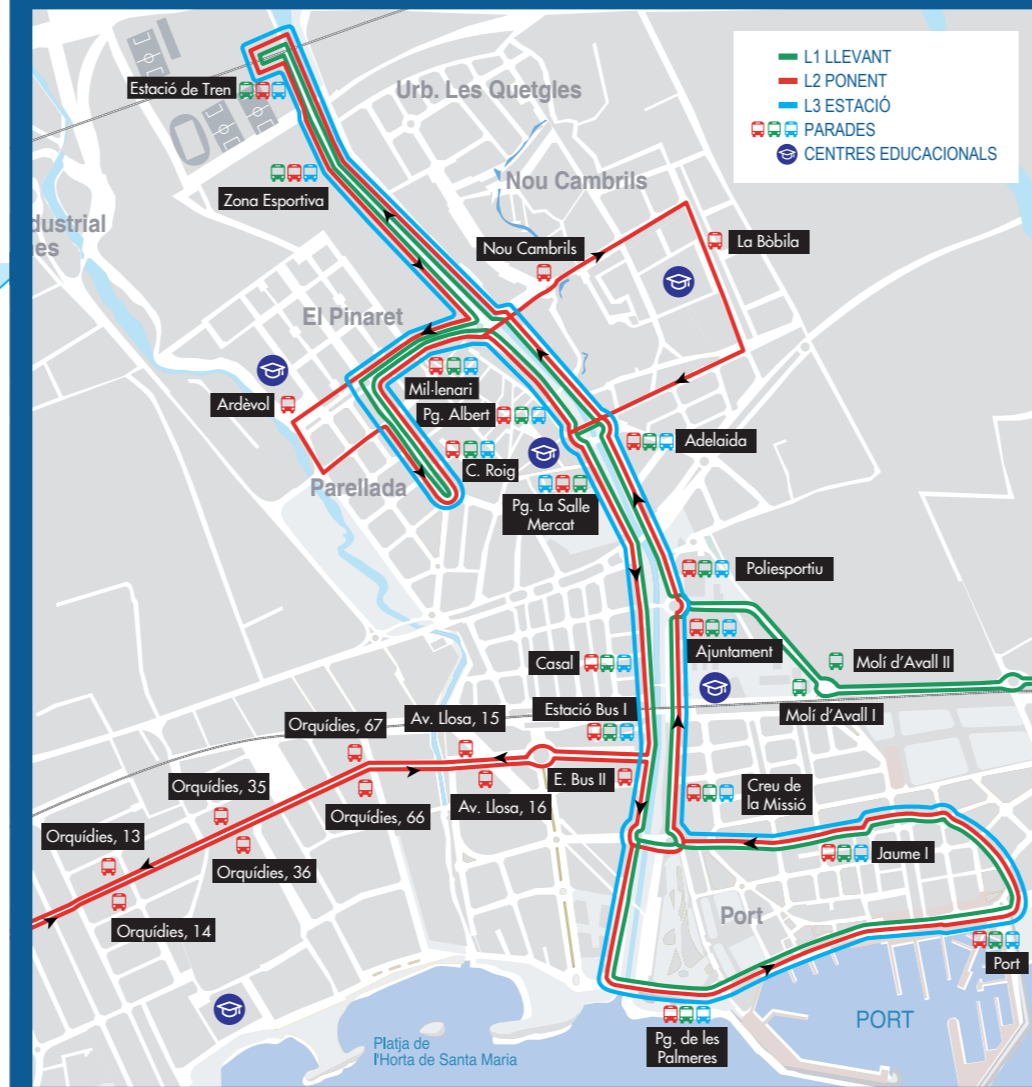

ESTACIÓ DE TREN (Sortida)	ZONA ESPORTIVA	CARLES ROIG	MIL·LENARI	PG. ALBERT I	PG. LA SALLE	CASAL	ESTACIÓ BUS I	PG. DE LES PALMERES	PORT	JAUME I	CREU DE LA MISSIÓ	AJUNTAMENT	POLIESPORTIU	ADELAIDA	PG. ALBERT II	ESTACIÓ DE TREN (Arribada)
L2	6:35	6:36	-	6:37	6:38	6:39	6:40	6:19	6:21	6:23	6:25	6:26	6:27	6:28	6:29	6:35	
L1	6:50	6:51	-	6:52	6:53	6:54	6:56	6:57	6:59	7:00	7:02	7:03	7:04	7:05	7:06	7:09	L1
L1	7:09	7:10	-	7:14	7:15	7:16	7:17	-	-	-	7:19	7:20	-	-	-	-	L1
L1	7:34	7:35	-	7:36	7:37	7:38	7:39	7:40	7:42	7:44	7:46	7:47	7:48	7:49	7:50	7:53	L1
L1	8:03	8:05	-	8:06	8:07	8:08	8:09	-	-	-	8:11	8:12	-	-	-	-	L1
L1	9:00	9:01	-	9:06	9:07	9:08	9:09	9:10	9:12	9:14	9:16	9:18	-	-	-	9:00	L1
L2	12:14	12:15	12:18	12:20	12:21	12:25	12:26	12:27	12:28	12:30	12:32	12:34	12:35	-	-	-	L1
L1	13:30	13:31	13:36	13:37	13:38	13:39	13:40	13:41	-	-	-	-	13:22	13:24	13:25	13:30	L2
L1	15:40	15:41	-	15:43	15:45	15:46	15:47	15:48	15:50	15:52	15:54	15:55	-	15:33	15:35	15:36	L1
L1	16:26	16:27	-	16:28	16:30	16:31	16:32	-	-	-	16:34	16:35	-	-	-	-	L1
L1	17:08	17:09	17:12	17:13	17:14	17:15	17:16	17:17	17:18	17:20	17:22	17:24	17:25	-	-	-	L1
L2	17:35	17:36	17:41	17:42	17:43	17:44	17:45	17:46	-	-	-	-	17:19	17:21	17:23	17:25	L2
L1	17:55	17:56	-	17:59	18:00	18:01	18:02	18:03	18:05	18:07	18:09	18:10	-	17:48	17:50	17:51	L1
L2	18:34	18:35	18:40	18:41	18:42	18:43	18:44	18:45	-	-	-	-	18:18	18:20	18:22	18:24	L2
L1	18:40	18:41	18:44	18:46	18:47	18:48	-	-	-	-	-	-	-	18:33	18:35	18:36	L1
L2	19:27	19:28	19:33	19:34	19:35	19:36	19:37	19:38	-	-	-	-	19:11	19:13	19:15	19:17	L2
L1	20:26	20:27	20:29	20:30	20:31	20:32	20:33	20:34	20:35	20:37	20:39	20:40	20:41	20:43	20:44	20:50	L1
L1	20:55	20:56	-	20:57	20:58	20:59	21:00	21:01	21:03	21:05	21:07	21:08	-	-	-	-	L1
L1	21:39	21:40	-	21:46	21:47	21:48	21:49	21:50	21:52	-	-	-	21:32	21:34	21:35	21:39	L1